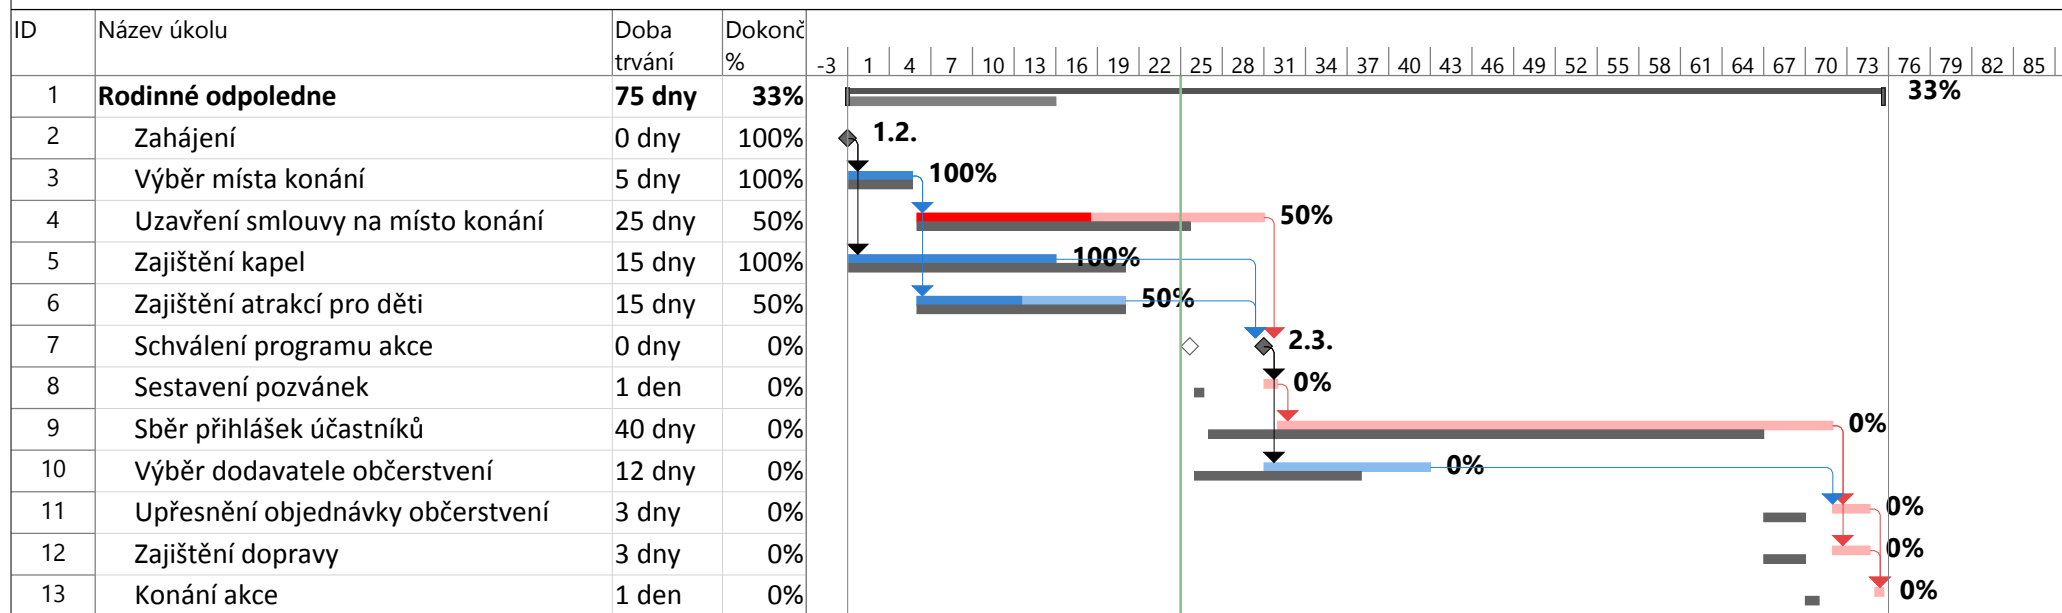

### Rodinné odpoledne sledovací Ganttův diagram

Kritický		Pouze s datem dokončení		Ruční souhrn	
Rozdělení kritického úkolu		Pouze s dobou trvání		Souhrn projektu	
Průběh kritického úkolu		Směrný plán		Vnější úkoly	
Úkol		Rozdělení podle směrného plánu		Vnější milník	
Rozdělení		Milník podle směrného plánu		Neaktivní úkol	
Průběh úkolu		Milník		Neaktivní milník	
Ruční úkol		Průběh souhrnného úkolu		Neaktivní souhrn	
Pouze zahájení		Souhrnný		Konečný termín	